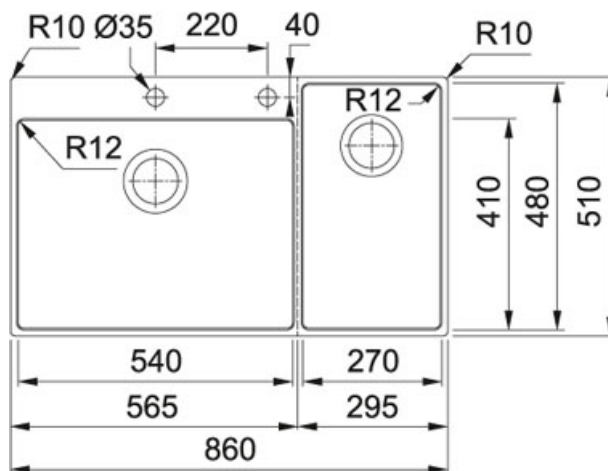

Inox satinat | 127.0538.259

FAMILY : **Chiuvete** | FINISH : **Inox satinat** | SERIE : **Box Center** | MODEL : **BWX 220-54-27 TL** | INSTALLATION TYPE : **Filotop** | INSTALLATION TYPE : **Semifilo**

DATE TEHNICE

Lungime	860,00 mm
Latime	510,00 mm
Lungimea cuvei mari	540,00 mm
Latimea cuvei mari	410,00 mm
Adancimea cuvei mari	200,00 mm
Baza	90
Disponibila si cu picurator pe partea opusa	127.0538.260
Lungimea cuvei mici	270,00 mm
Latimea cuvei mici	480,00 mm
Adancimea cuvei mici	200,00 mm